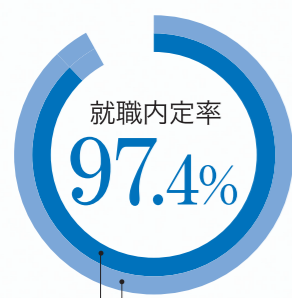

2015年3月卒
松本大学(学部・学科計)

卒業生数 334名
就職者数 303名
就職希望者数 311名

目指す業界に就職したいなら