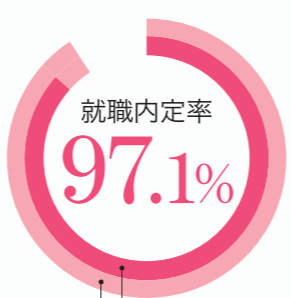

3 本物の授業が体験できる
実際の授業を体験できる「ミニ講義」や、実習できる「体験講座」は毎回変わります。大学・短大ならではの専門的な授業や先生の雰囲気を感じてみよう!

4 AO入試の受験権利の獲得
自分の目標を達成しようという強い気持ちのある人はAO入試をおすすめ。AO入試での受験は、オープンキャンパスでの「AO入試説明会」への参加が必須。興味のある人は必ず参加!

5 WEB出願の説明
全学全入試でWEB出願を導入。「学生募集要項」及び「出願書類」も、入試情報サイトで確認していただきます。オープンキャンパスではWEB出願方法についてもご説明します。

6 嬉しいグッズもプレゼント
松本大学オリジナルグッズ 普段でも使えるオリジナルグッズをプレゼント。オープンキャンパススタンプラリー 参加回毎にスタンプを集めると、抽選で豪華賞品も当たります。

2015年3月卒
松本大学(学部・学科計)

卒業生数 334名
就職者数 303名
就職希望者数 311名

目指す業界に就職したいなら

学校法人松商学園の長い歴史の中で築いた「企業との太いパイプ」はもちろん、キャリアセンターと学部学科の「ダブルサポート」で、学生一人ひとりに応じた、きめ細かな就職支援をします。

2015年3月卒
松商短期大学部(学科計)

卒業生数 222名
就職者数 201名
就職希望者数 207名

見て! 聞いて! 自由に体験して
大学生活をイメージしよう!

学部・学科説明、体験講座、個別相談など企画していますので目的に合わせて自分の時間で一日楽しめます。

申込不要
※一部を除き
途中入退室
自由

Matsu navi
はじめての大学見学も
私たち「マツナビ」が
ご案内します!

学生一人ひとりに対応した、きめ細かなサポートが充実。