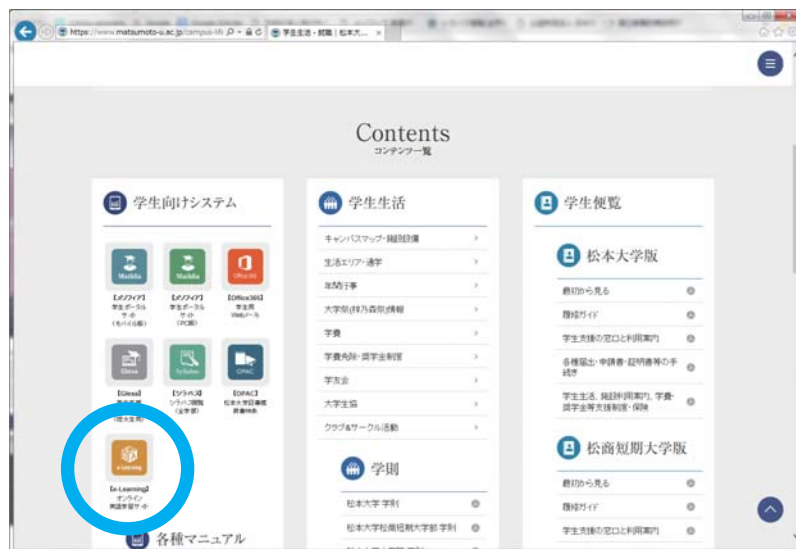

# 松本大学オンライン英語学習サイト

グローバル化への取組みの一環として、本学学生が利用できる「オンライン英語学習サイト」を導入しました。インターネットに接続されたパソコン・スマートフォン等からなら、いつでもどこでも自主学習が行えます。

学習コースは、「TOEIC(R) L&R テスト 500 点突破コース」、「TOEIC(R) L&R テスト 600 点突破コース」、「TOEIC(R) L&R テスト 730 点突破コース」、「英単語パワーアップコース TOEIC(R) テスト編」の4つです。学習履歴を分析しながら効果的に学ぶことができます。英語の授業や TOEIC 対策講座でも活用します。

## ログイン方法

松本大学ホームページ

→「学生生活・就職」

→「学生向けシステム」

→【e-Learning】

●アカウント / User ID

→学籍番号

●パスワード / Password