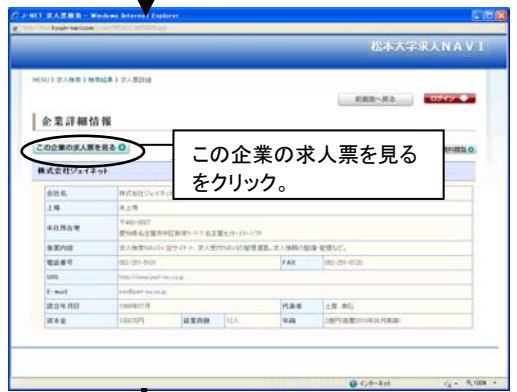

松本大学求人NAVI 利用マニュアル

■ アクセス方法 **松本大学の学生ポータルサイト「メンフィア」からアクセス**

スマホ・タブレットからアクセスした場合。

PCからアクセスした場合。

求人検索

<<求人票は 3月1日 より公開!>>

新着求人や説明会日程が毎週更新され、検索できます。

希望する条件を選択して
[この条件で検索を開始]
をクリック。

■ マイ求人管理（マイ条件・マイ求人）