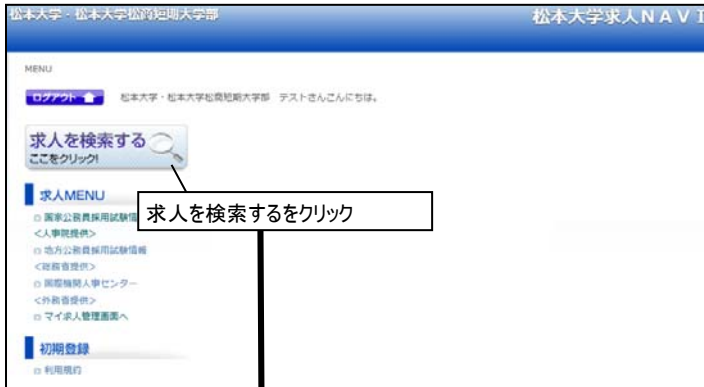

松本大学求人NAVI 利用マニュアル

■ アクセス方法 **松本大学の学生ポータルサイト「メンフィア」からアクセス**

スマホ・タブレットからアクセスした場合。

PCからアクセスした場合。

求人検索

<<求人票は 3月1日 より公開!>>

新着求人や説明会日程が毎週更新され、検索できます。

希望する条件を選択して
[この条件で検索を開始]
をクリック。