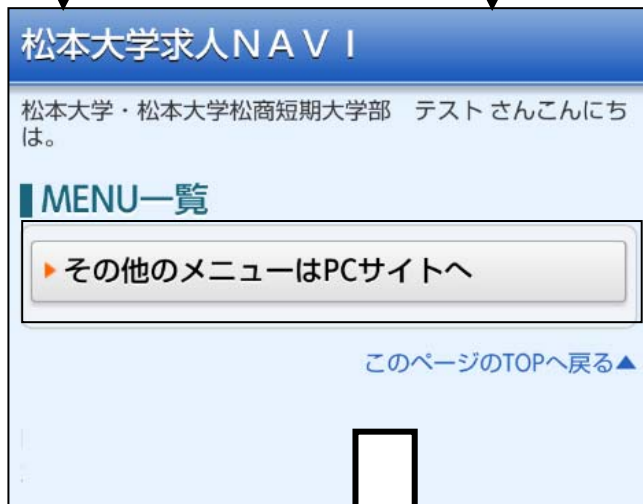

松本大学求人NAVI 利用マニュアル

■ アクセス方法 **松本大学の学生ポータルサイト「メンフィア」からアクセス**

スマホ・タブレットからアクセスした場合。

PCからアクセスした場合。

求人検索

<<求人票は 3月1日 より公開!>>

新着求人や説明会日程が毎週更新され、検索できます。

希望する条件を選択して
[この条件で検索を開始]
をクリック。