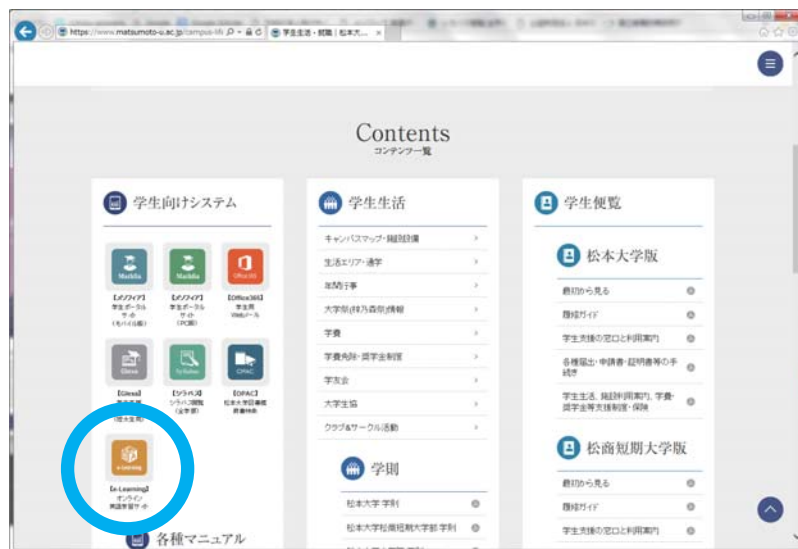

松本大学オンライン英語学習サイト

グローバル化への取組みの一環として、本学学生が利用できる「オンライン英語学習サイト」を導入しました。インターネットに接続されたパソコン・スマートフォン等からなら、いつでもどこでも自主学習が行えます。

学習コースは、「TOEIC(R) L&R テスト 500 点突破コース」、「TOEIC(R) L&R テスト 600 点突破コース」、「TOEIC(R) L&R テスト 730 点突破コース」、「英単語パワーアップコース TOEIC(R) テスト編」の4つです。学習履歴を分析しながら効果的に学ぶことができます。英語の授業や TOEIC 対策講座でも活用します。

ログイン方法

松本大学ホームページ

→「学生生活・就職」

→「学生向けシステム」

→【e-Learning】

●アカウント / User ID

→学籍番号

●パスワード / Password