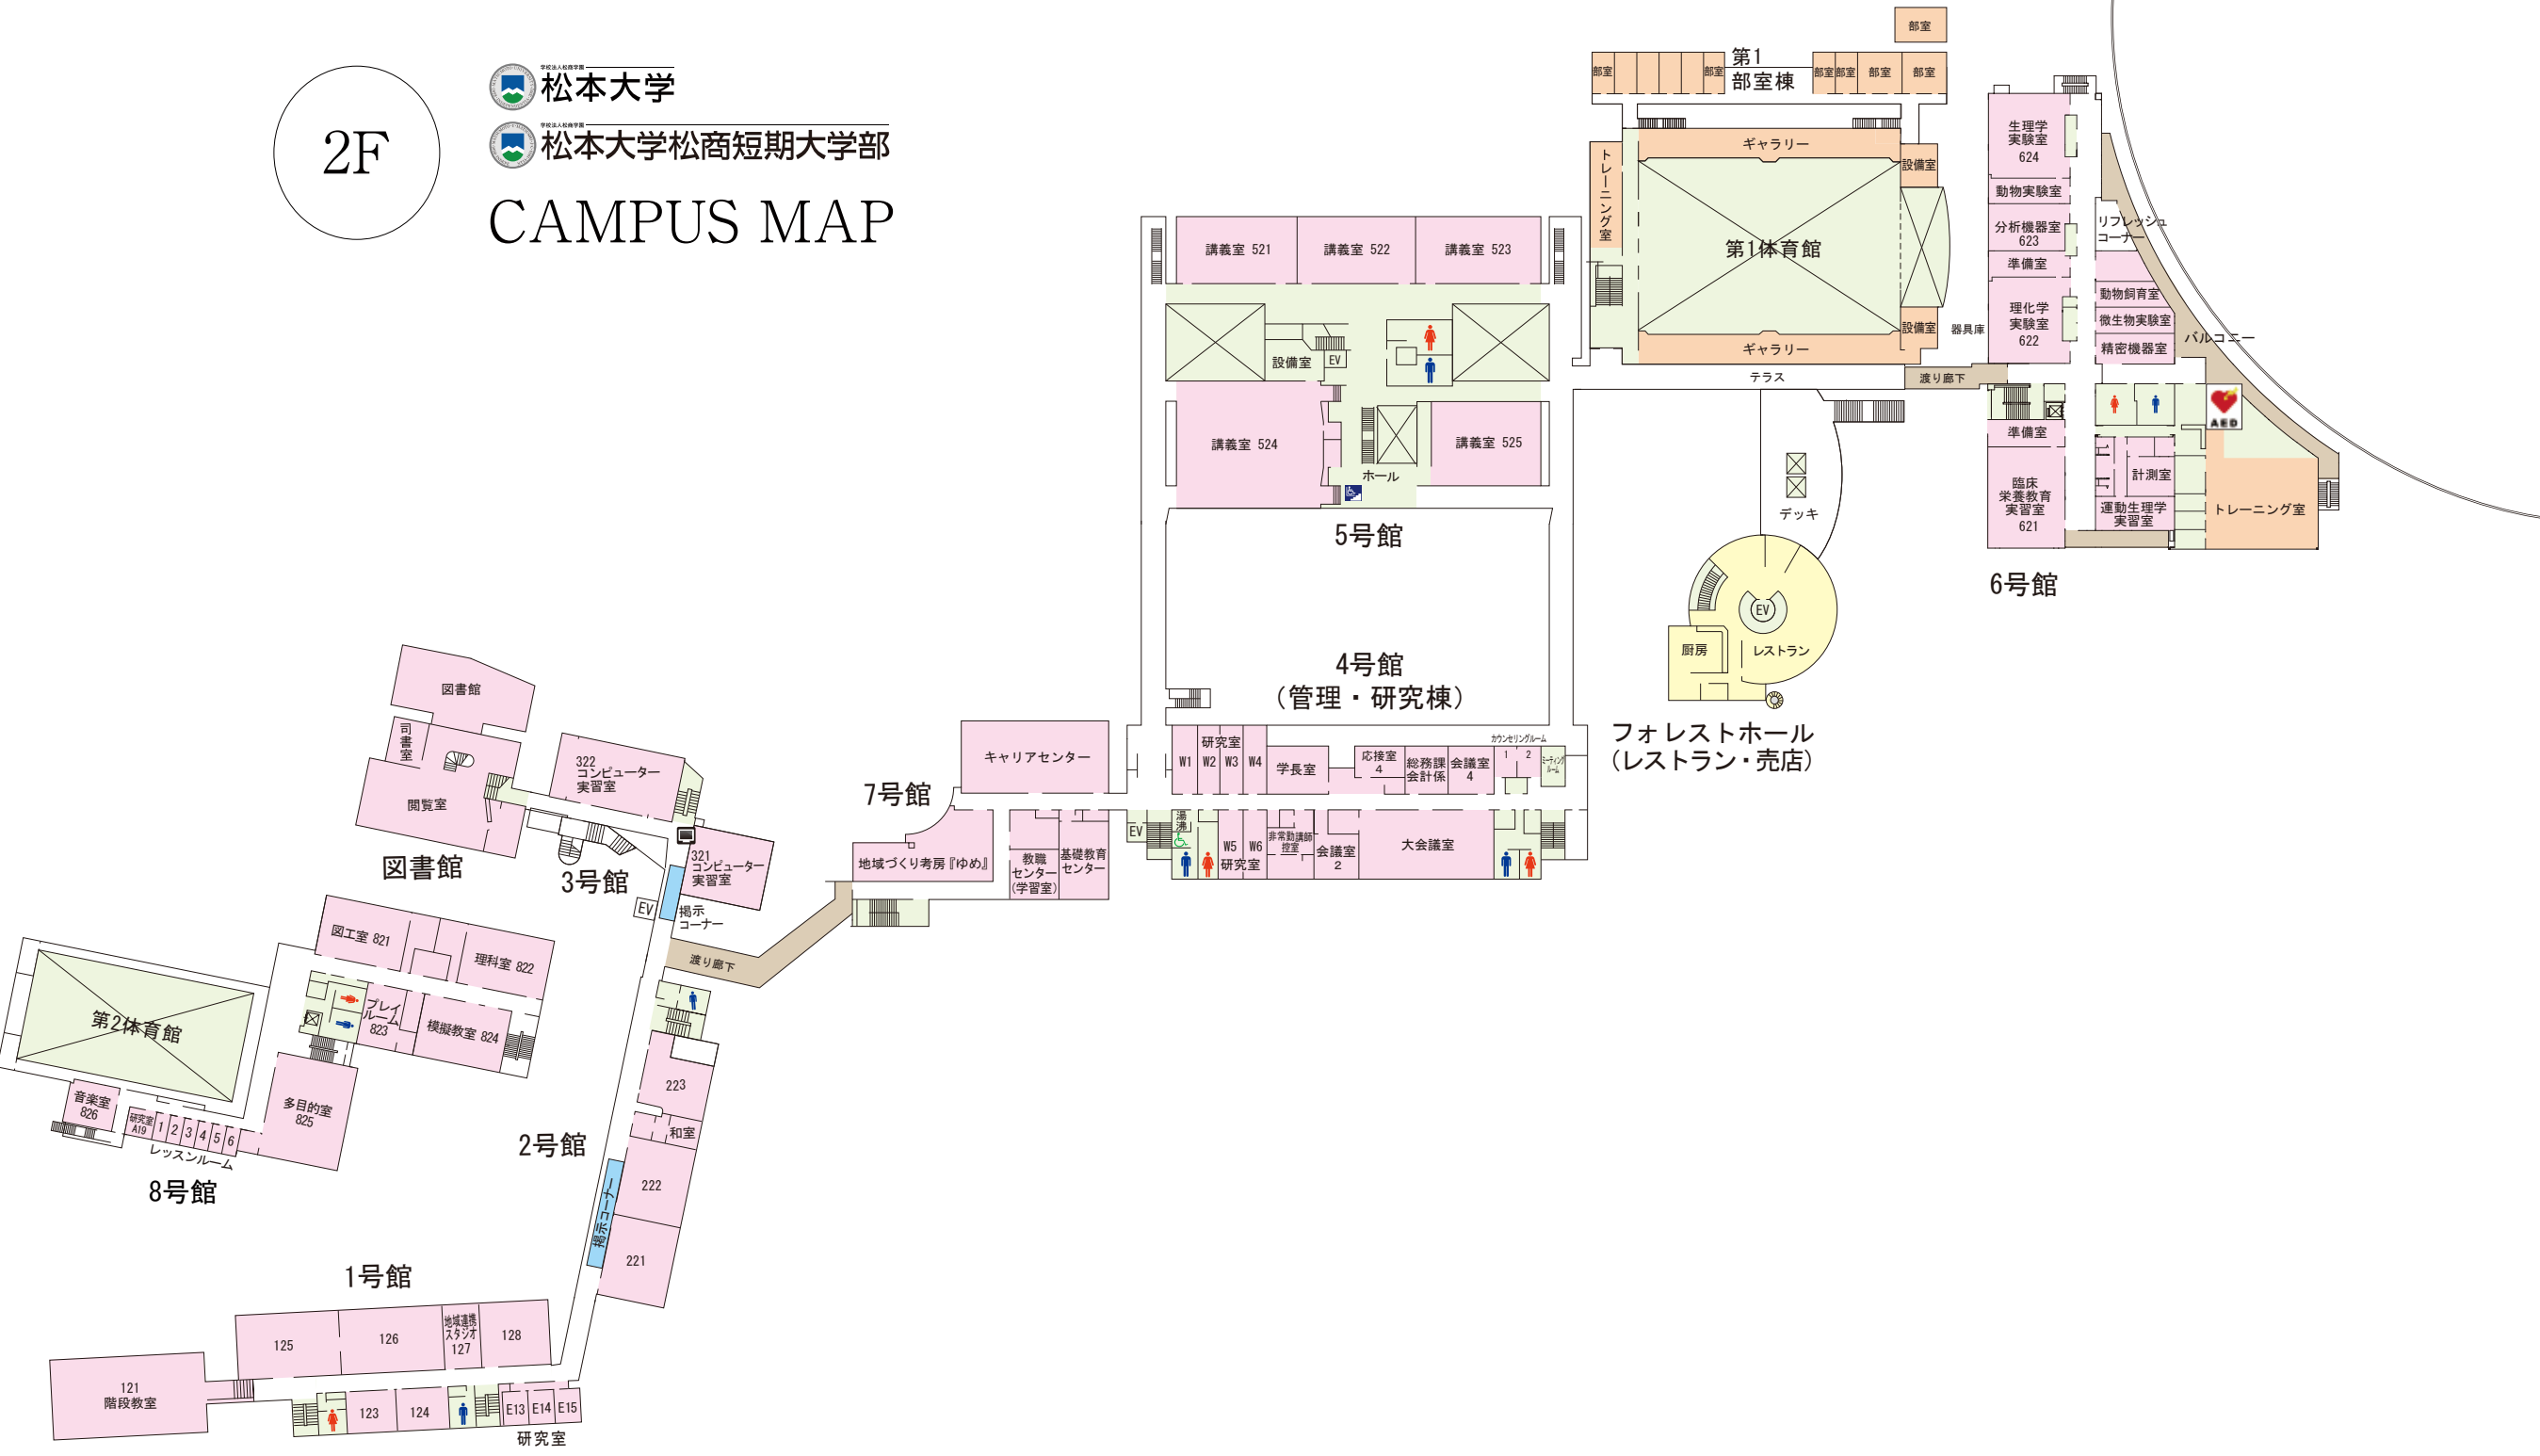

松本大学

松本大学松商短期大学部

CAMPUS MAP

1F

松本大学  
松本大学松商短期大学部  
CAMPUS MAP

2F

松本大学  
松本大学松商短期大学部  
CAMPUS MAP

3F

# CAMPUS MAP

第1  
部室棟

第1体育館

5号館

4号館  
(管理・研究棟)

フォレストホール  
(レストラン・売店)

6号館

7号館

3号館

2号館

8号館

1号館

4F

松本大学

松本大学松商短期大学部

# CAMPUS MAP