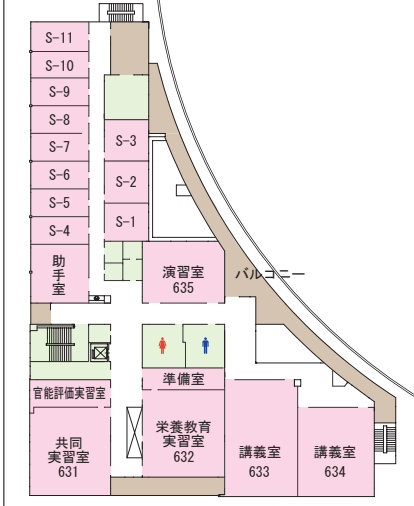

松本大学

松本大学松商短期大学部

CAMPUS MAP

1F

松本大学  
松本大学松商短期大学部  
CAMPUS MAP

2F

松本大学  
松本大学松商短期大学部  
CAMPUS MAP

3F

# CAMPUS MAP

第1  
部室棟

第1体育館

5号館

4号館  
(管理・研究棟)

フォレストホール  
(レストラン・売店)

6号館

7号館

3号館

2号館

8号館

1号館

4F

松本大学

松本大学松商短期大学部

# CAMPUS MAP