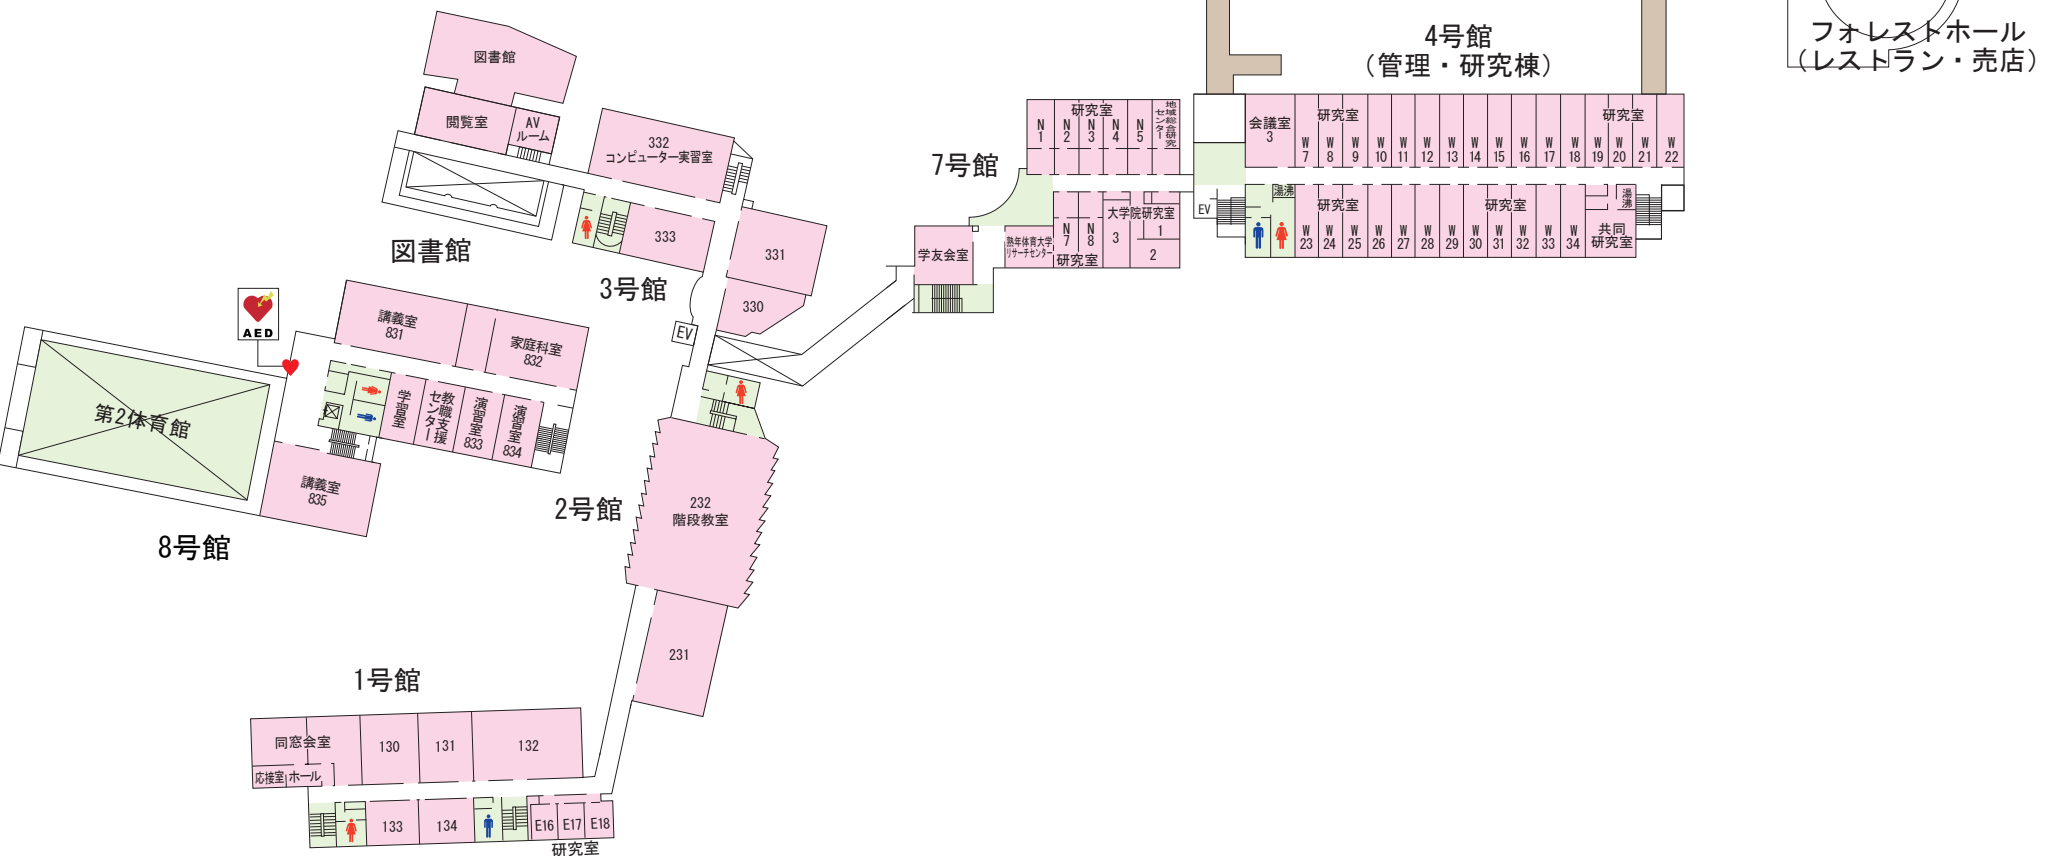

# CAMPUS MAP

第1  
部室棟

第1体育館

5号館

4号館  
(管理・研究棟)

フォレストホール  
(レストラン・売店)

6号館

7号館

3号館

2号館

8号館

1号館

4F

松本大学

松本大学松商短期大学部

# CAMPUS MAP