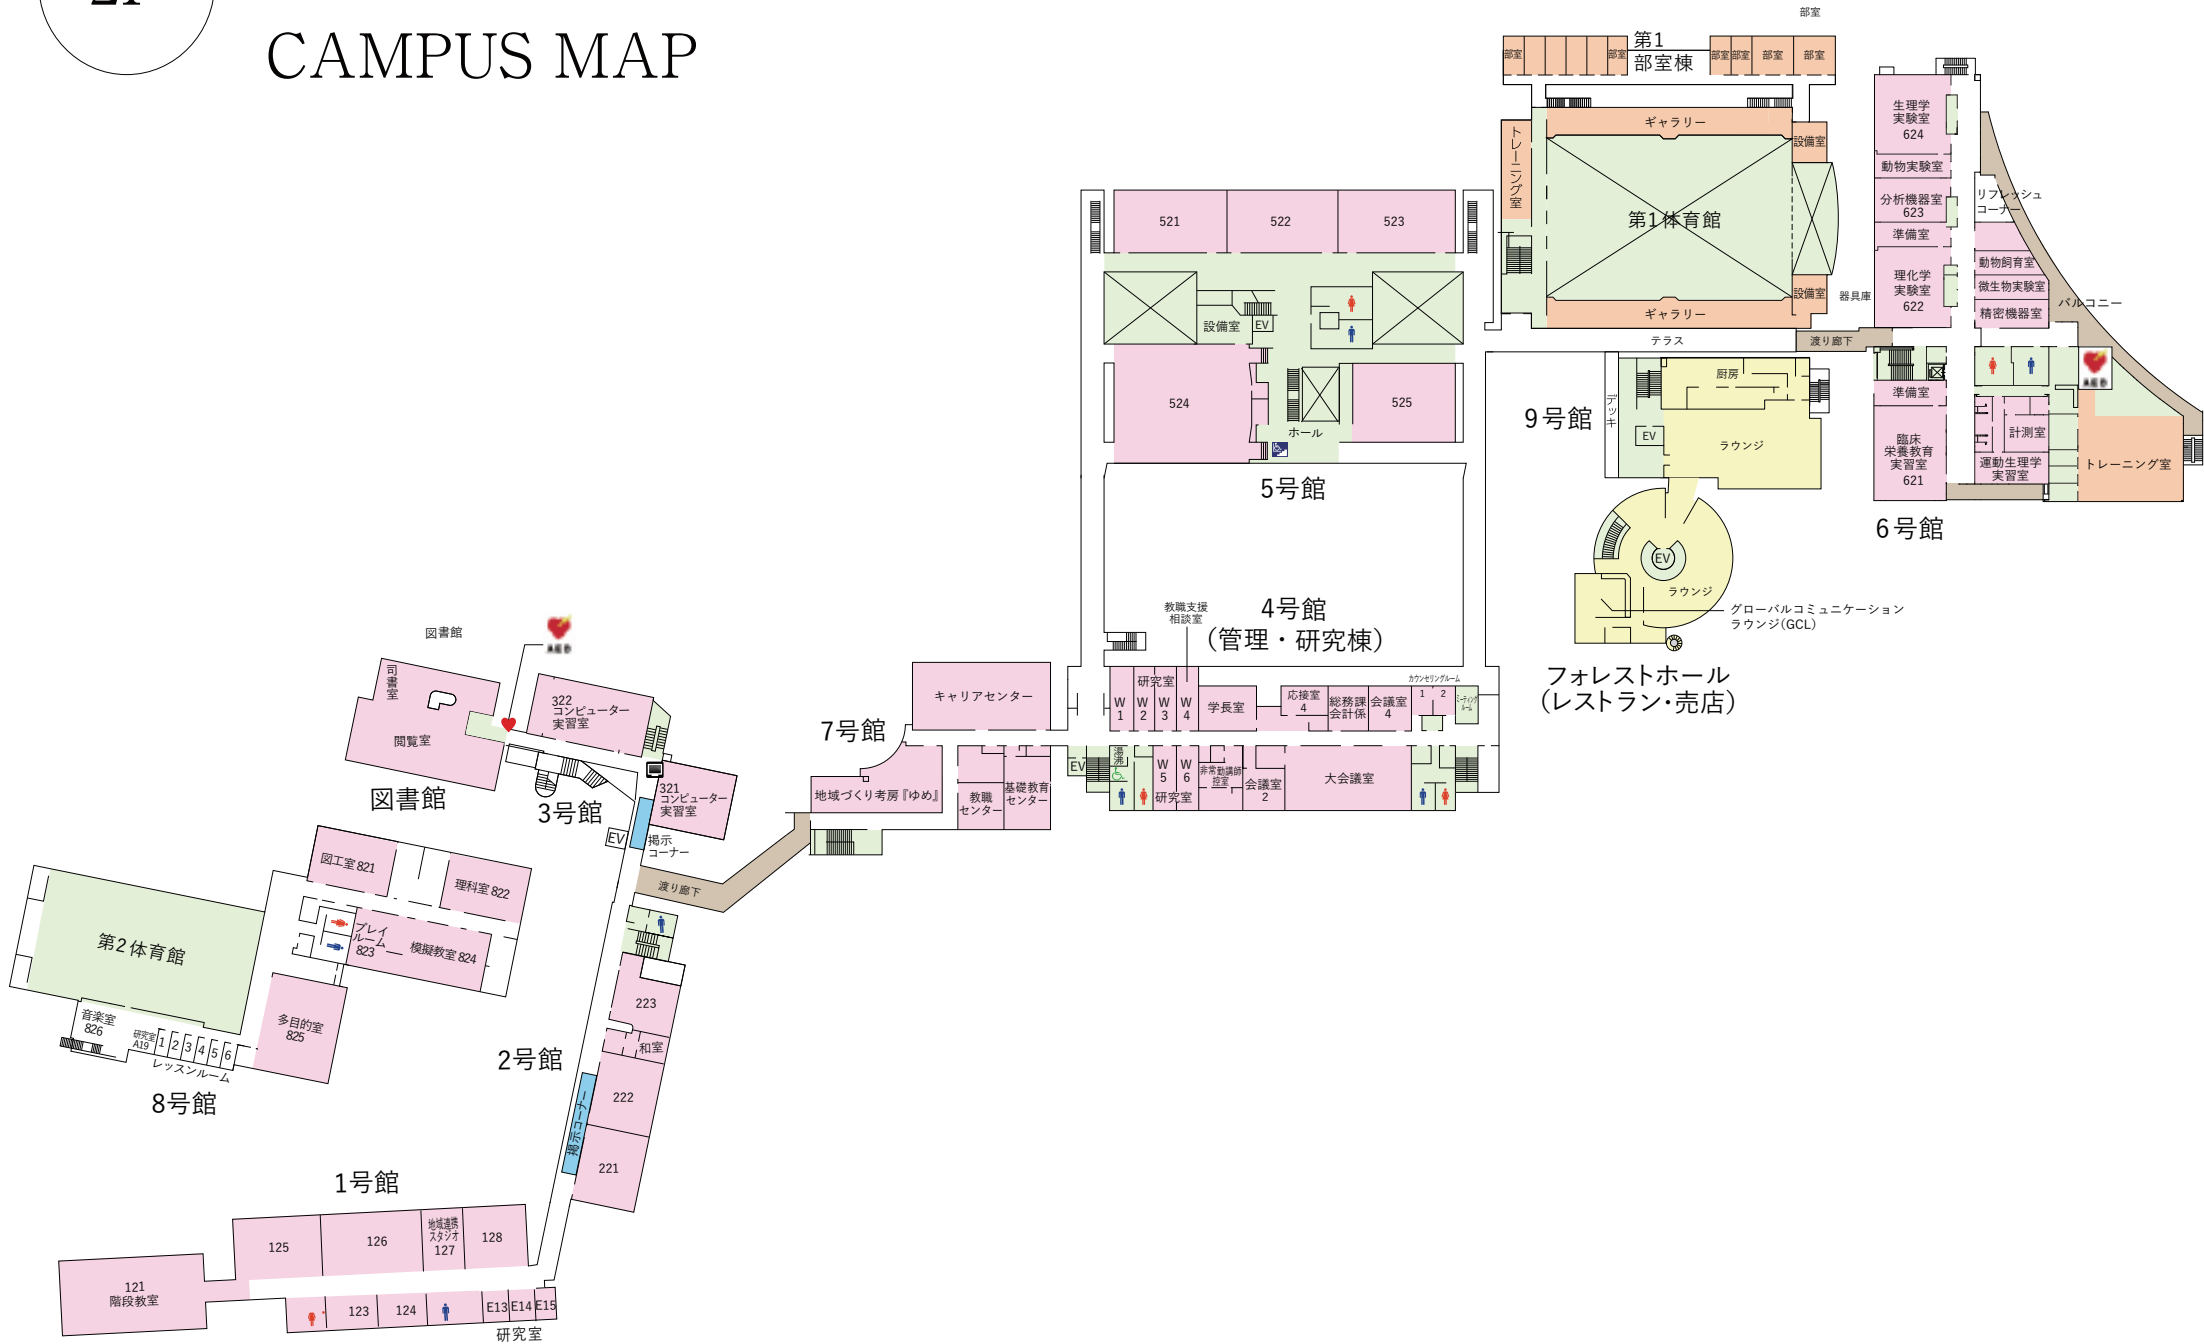

松本大学

松本大学松商短期大学部

CAMPUS MAP

2F

松本大学

松本大学松商短期大学部

# CAMPUS MAP

3F

CAMPUS MAP

4F

6号館