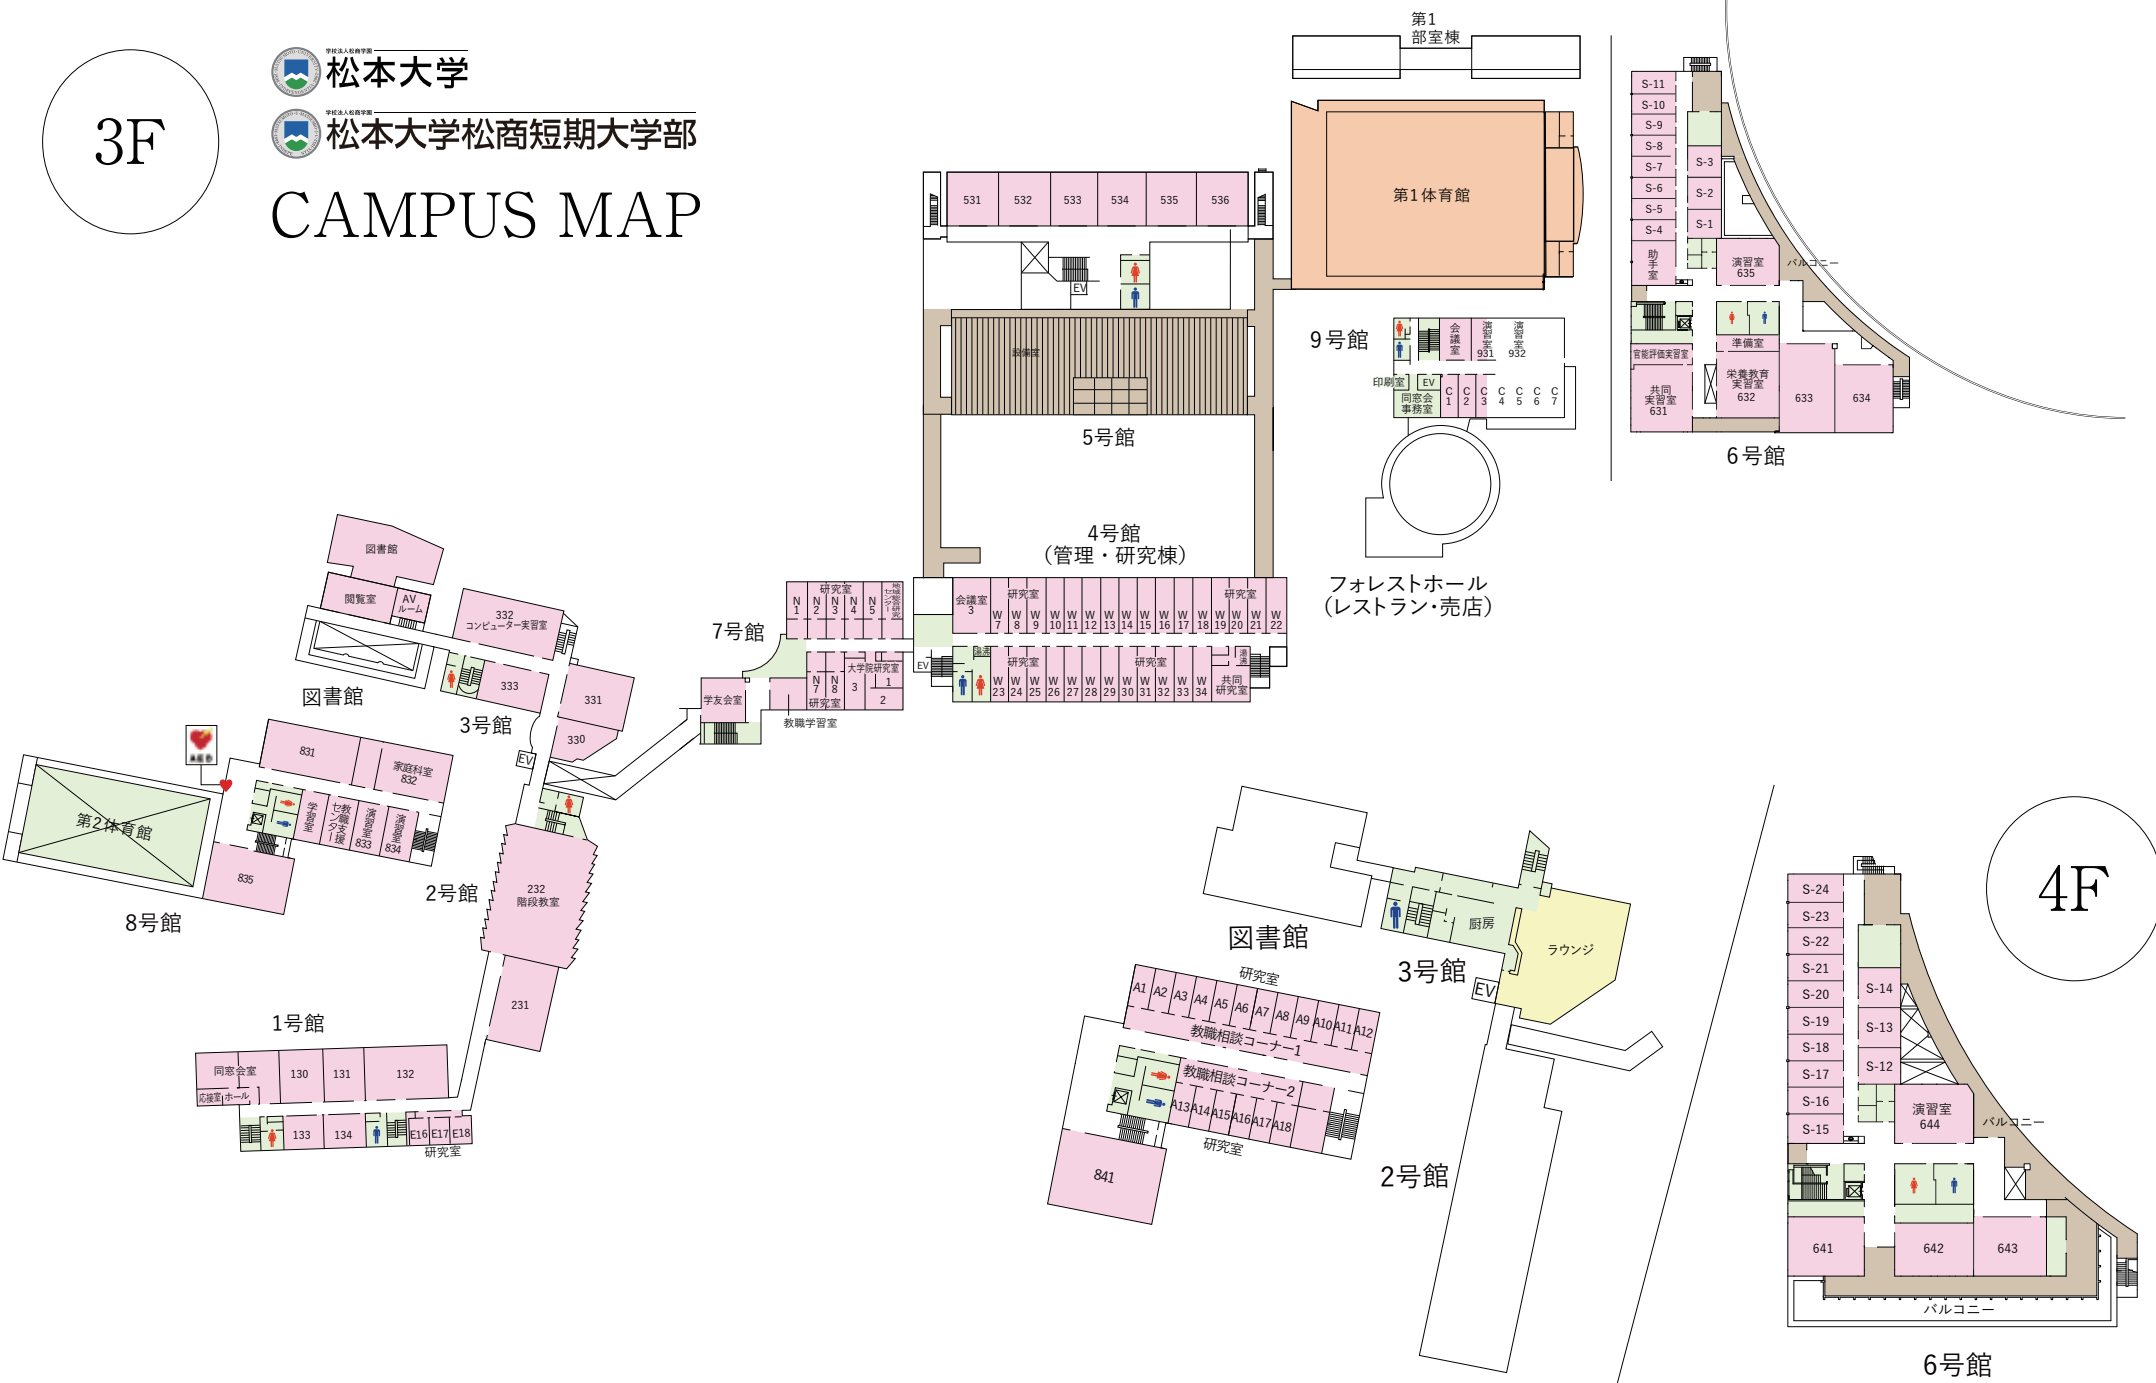

松本大学

松本大学松商短期大学部

CAMPUS MAP

2F

松本大学

松本大学松商短期大学部

# CAMPUS MAP

3F

CAMPUS MAP

4F

6号館