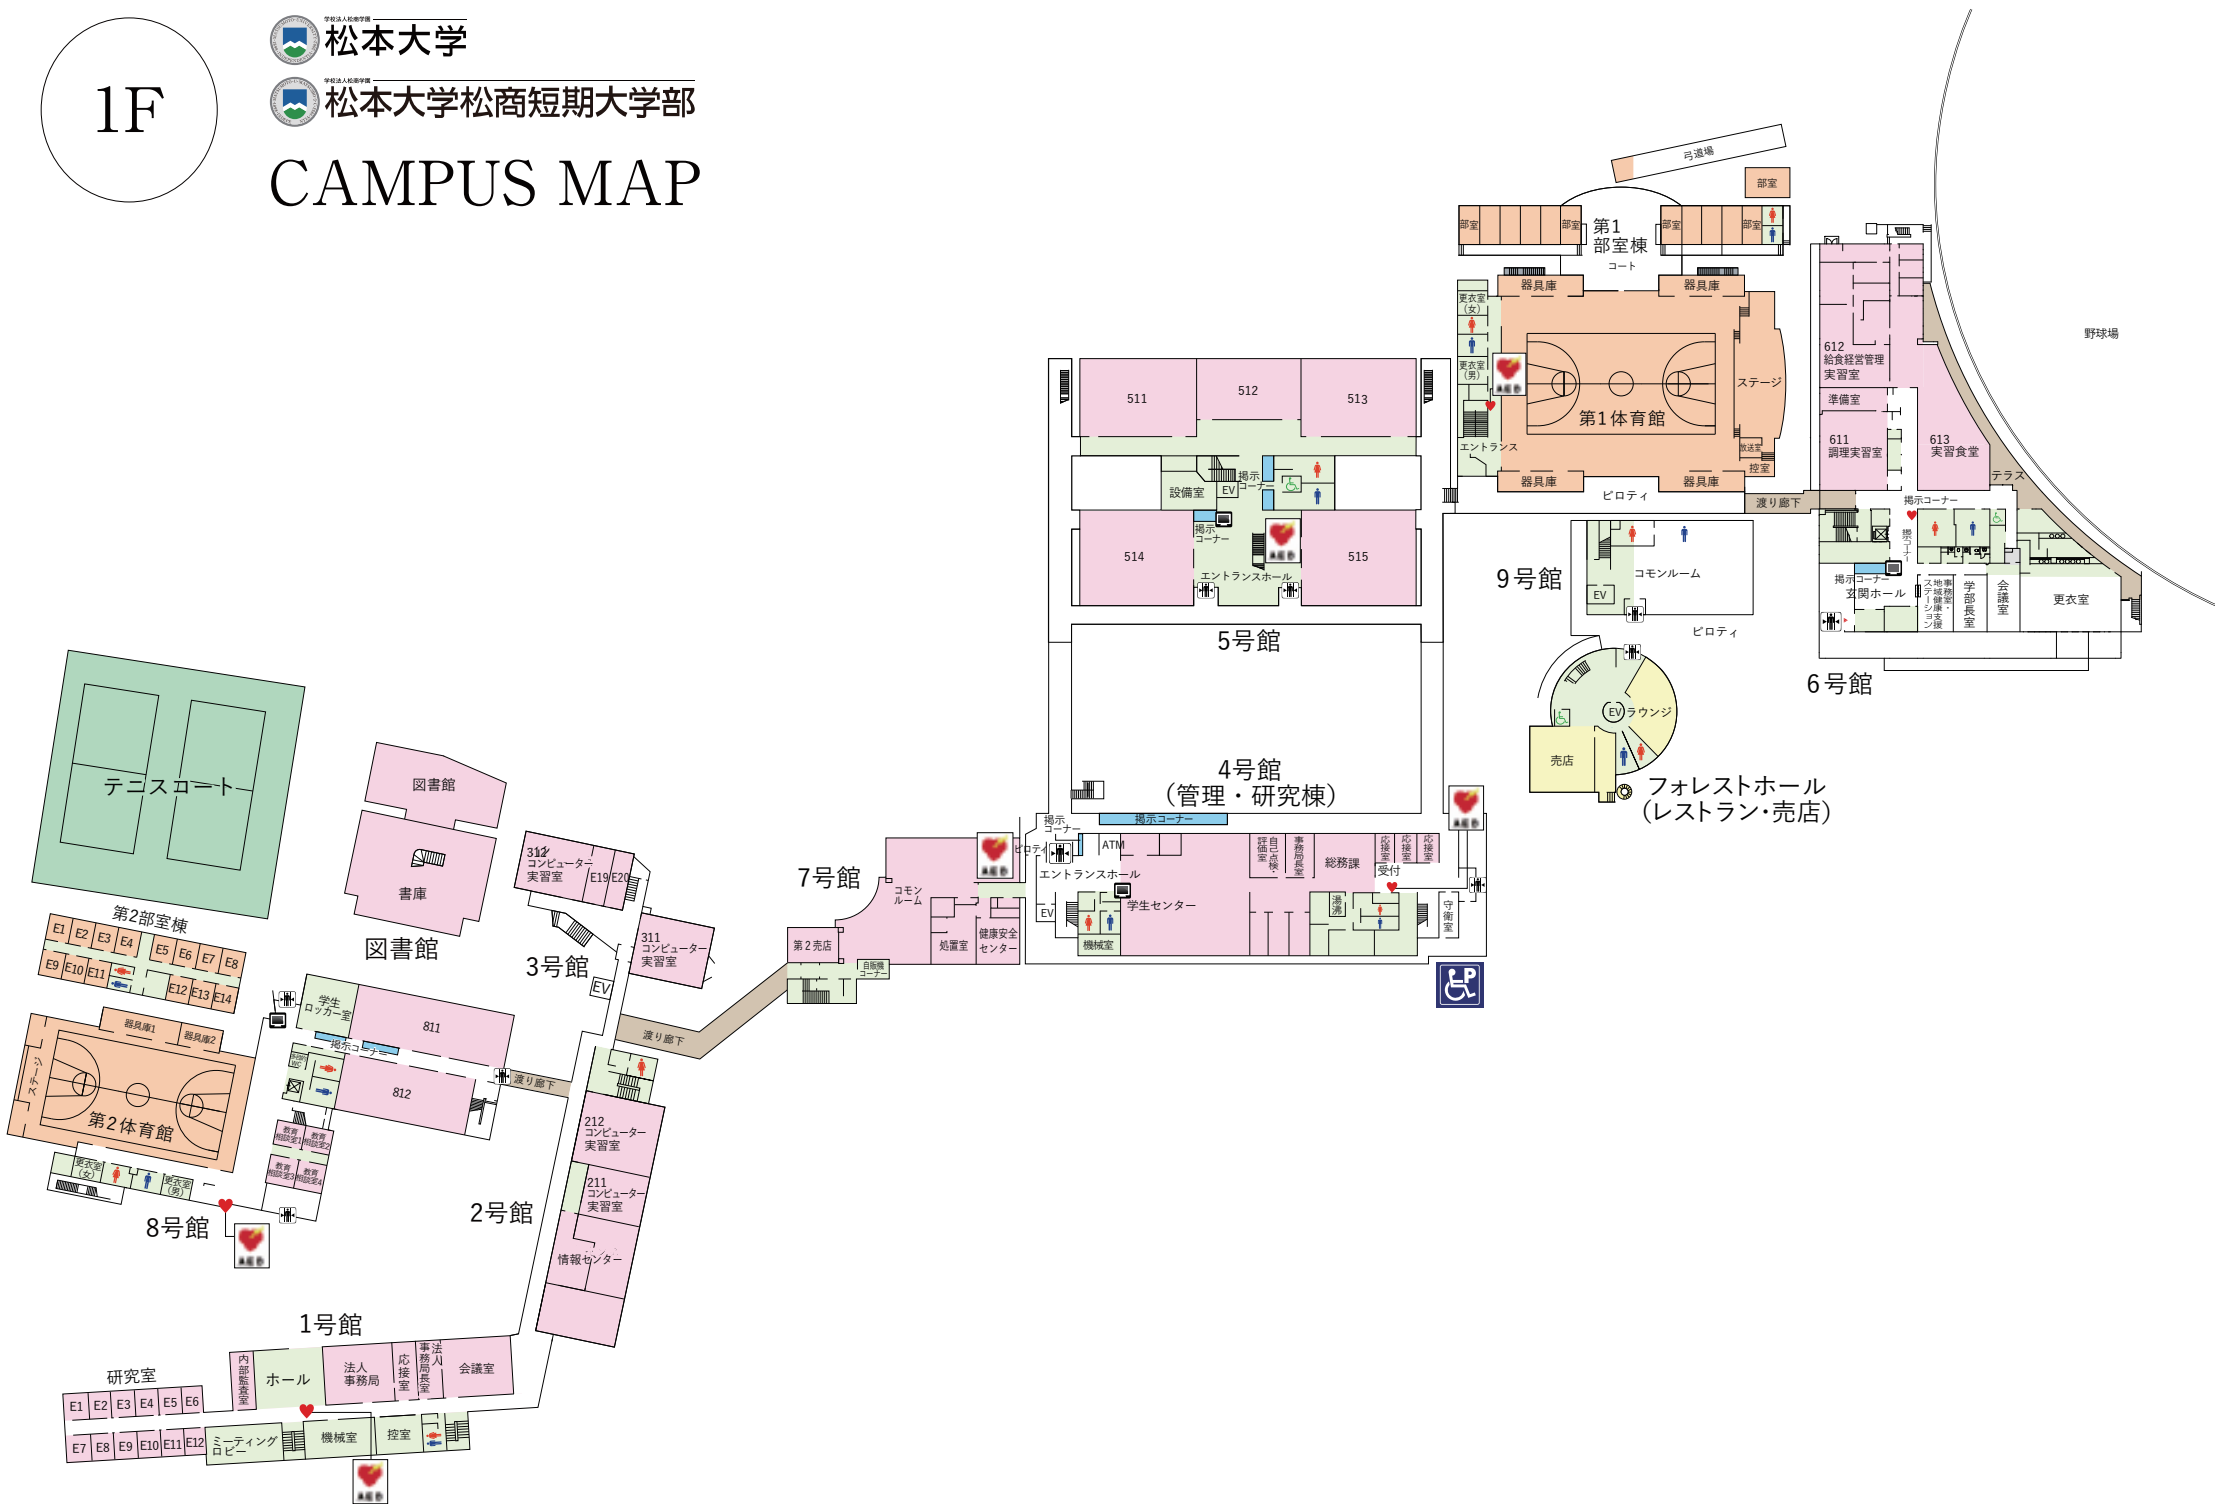

松本大学
松本大学松商短期大学部

CAMPUS MAP

1F

松本大学

松本大学松商短期大学部

CAMPUS MAP

2F

松本大学

松本大学松商短期大学部

CAMPUS MAP

3F

CAMPUS MAP

.....

4F

6号館

6号館