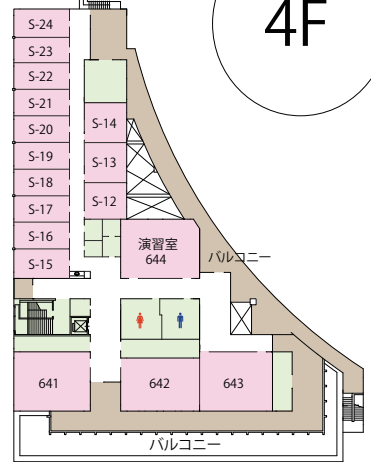

松本大学
松本大学松商短期大学部

CAMPUS MAP

1F

松本大学

松本大学松商短期大学部

CAMPUS MAP

2F

松本大学

松本大学松商短期大学部

CAMPUS MAP

3F

CAMPUS MAP

.....

4F

6号館

6号館