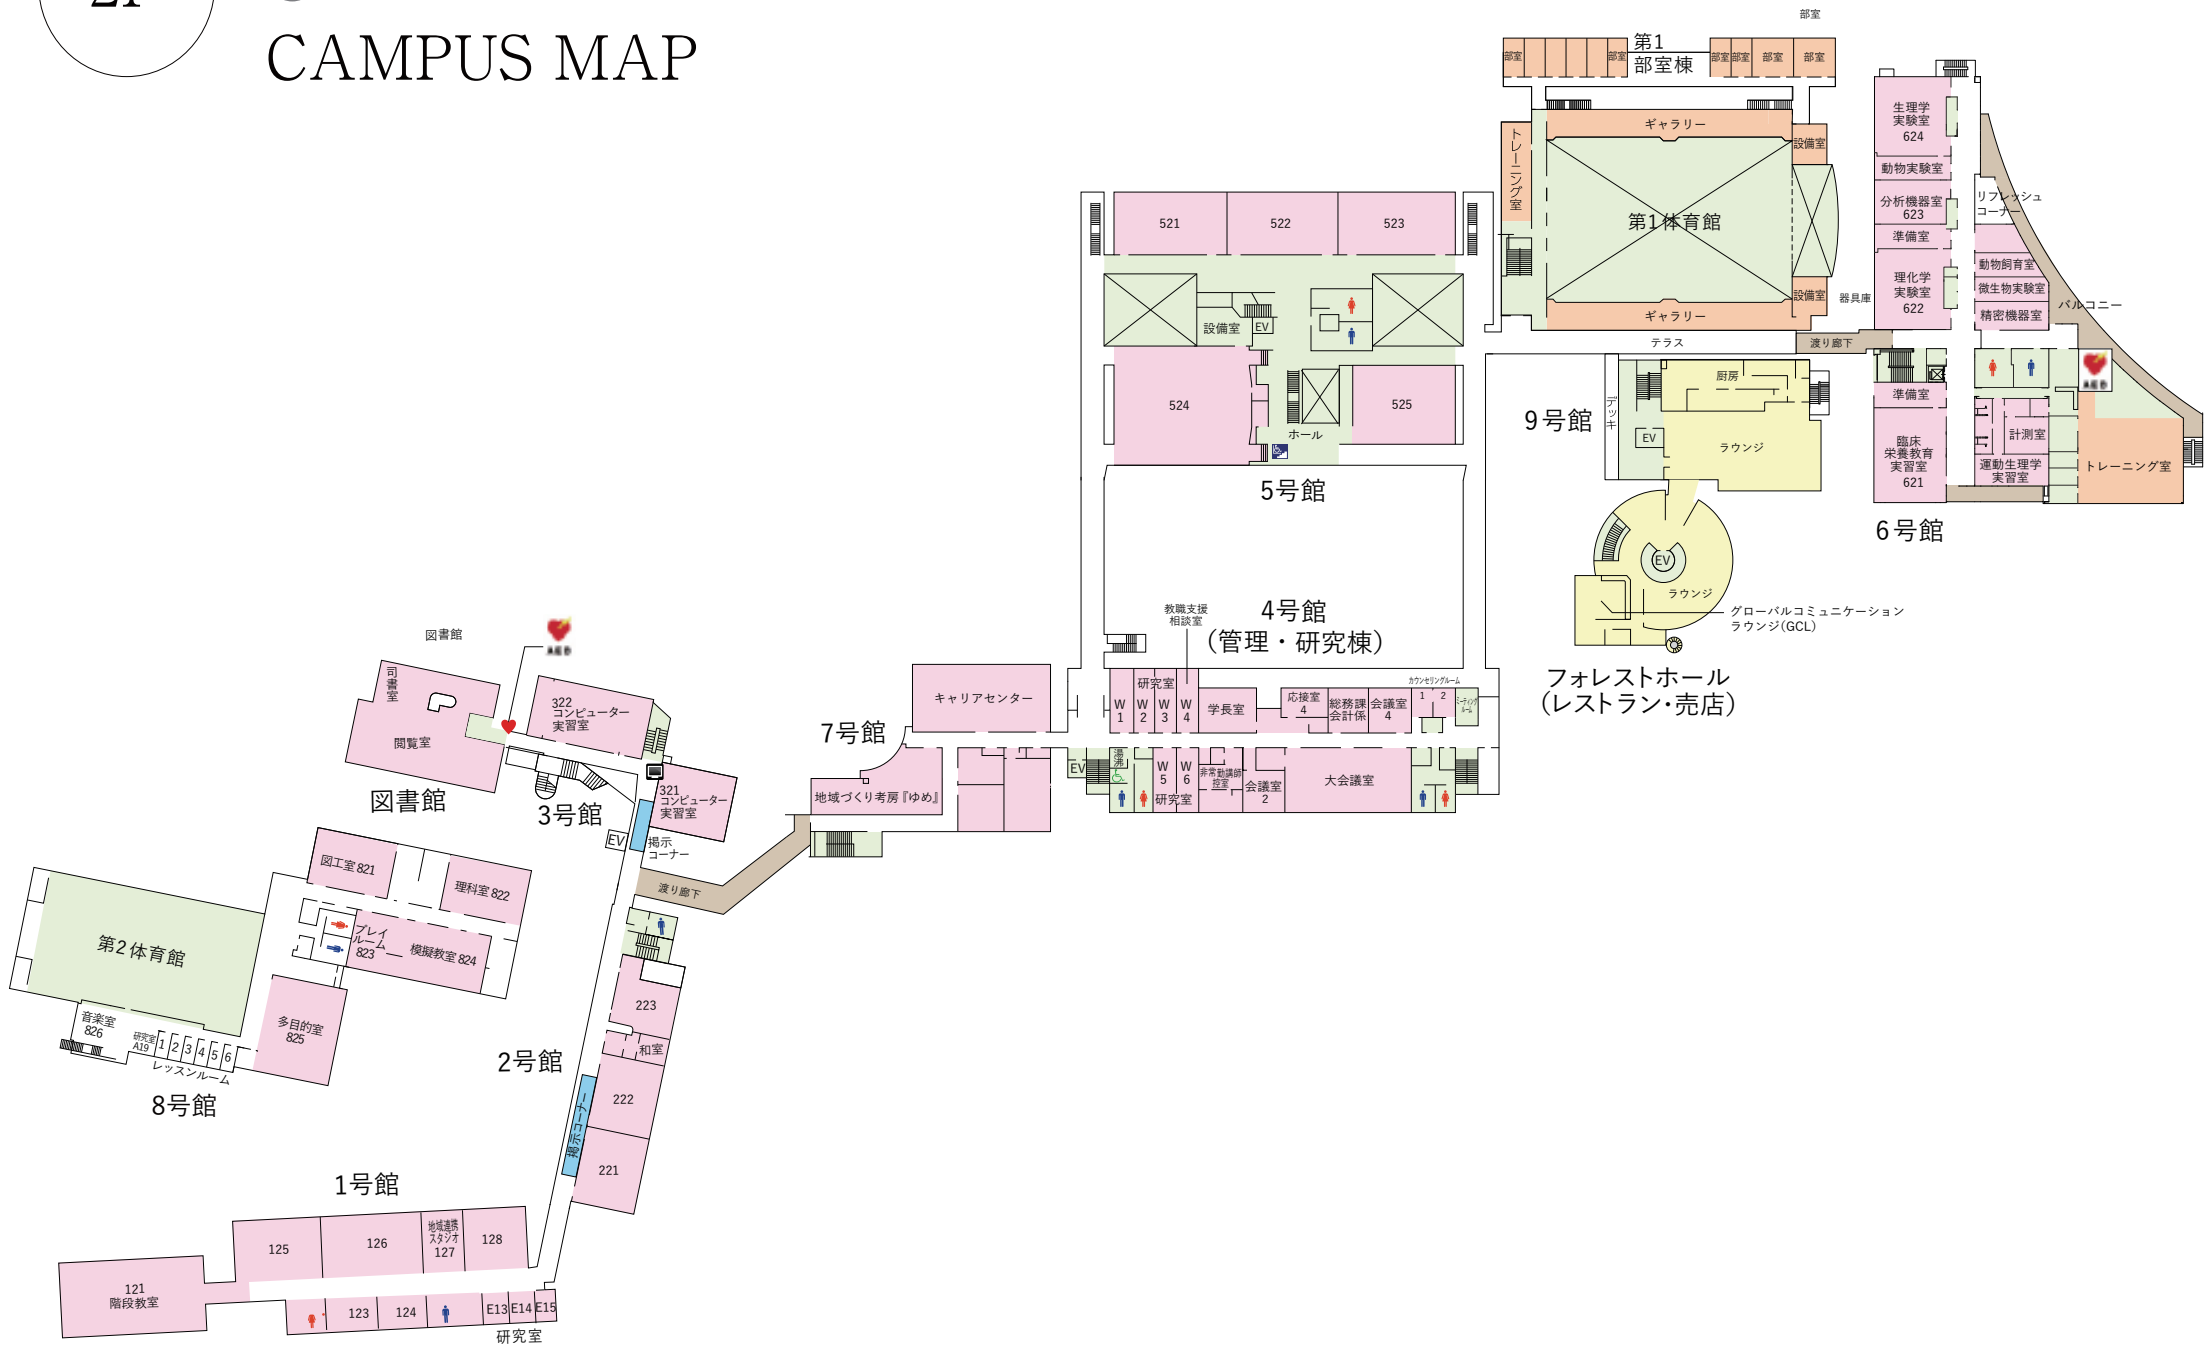

松本大学
松本大学松商短期大学部

CAMPUS MAP

1F

松本大学

松本大学松商短期大学部

CAMPUS MAP

2F

松本大学

松本大学松商短期大学部

CAMPUS MAP

3F

CAMPUS MAP

.....

4F

6号館

6号館