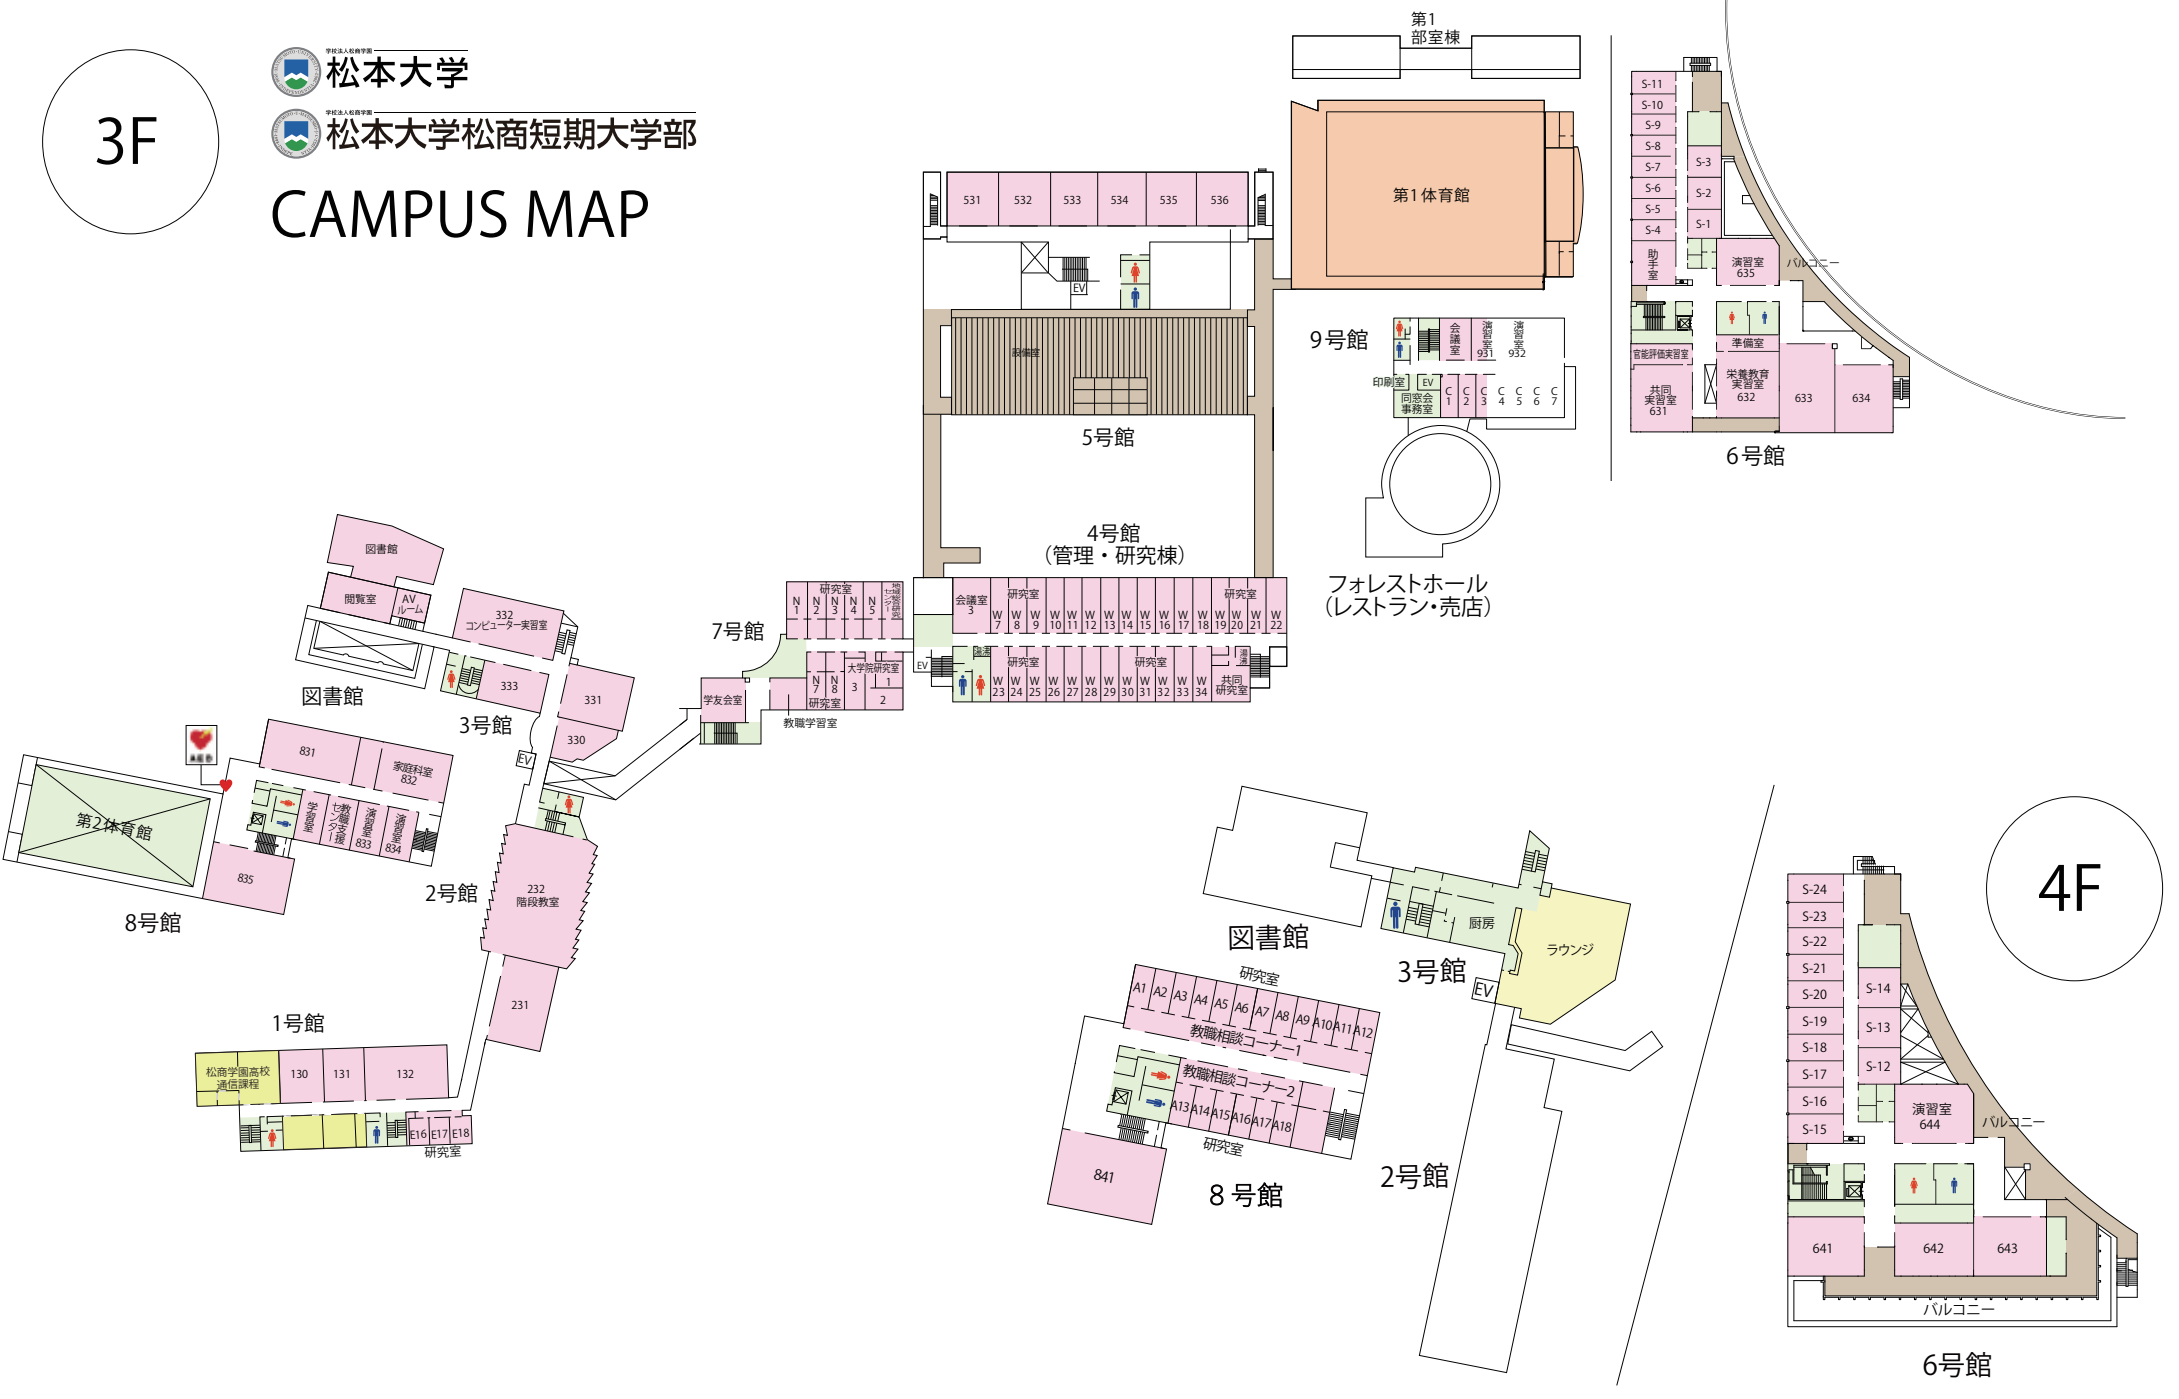

松本大学
松本大学松商短期大学部

CAMPUS MAP

1F

松本大学

松本大学松商短期大学部

CAMPUS MAP

2F

松本大学

松本大学松商短期大学部

CAMPUS MAP

3F

CAMPUS MAP

.....

4F

6号館

6号館