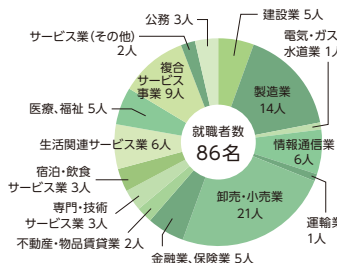

総合経営学部

進路別	計
就職	158
進学	3
進路未決定	2
家居・その他	17
合計	180

▼総合経営学科就職先一覧

産業分類	企業名	計	
建設	㈱角藤	1	
	中信アスナ㈱	1	
	松田・商信㈱	2	
	㈱村瀬組	1	
製造	㈱グルメデリカ	1	
	㈱ヤツレン	1	
	日本プラパレット㈱	1	
	㈱タグ技研	1	
	㈱ハイライト	1	
	㈱関一精機	1	
	㈱日邦パルプ	1	
	マルヤス機械㈱	1	
	㈱ライト光機製作所	1	
	三協精密㈱	1	
山洋電気デジタルサービス㈱	2		
観光・交通	信州吉野電機㈱	1	
	日本ミクロン㈱	1	
	サンリン㈱	1	
	㈱SEO	2	
情報通信	キッセイコムテック㈱	1	
	行政システム㈱	1	
	㈱サイビス	1	
	東京コンピュータサービス㈱	1	
	アルピコ交通㈱	1	
	卸売・小売	㈱越前屋	1
		㈱エラン	1
		昭和電機産業㈱	1
		㈱シンケン	1
		㈱タック	1
トライアン㈱		1	
パルコスモ㈱		1	
㈱マツザツ		1	
㈱本久		1	
㈱井上		1	
㈱デリシア	2		
金融・保険	㈱東京インテリア家具	1	
	長野ダイハツ販売㈱	1	
	長野日産自動車㈱	1	
	はるやま商事㈱	1	
	㈱モリキ	1	
	㈱ロイヤルオートサービス	2	
	㈱後半ホームエイド	2	
	甲府信用金庫	1	
	㈱長野銀行	1	
	㈱みずほ銀行	1	
宿泊・飲食サービス	㈱ゆうちふ銀行	1	
	損保ジャパン日本興亜保険サービス㈱	1	
	㈱デンタイパバンク	1	
	㈱アクティオ	1	
	アットホーム㈱	2	
	㈱ヴィーヴ	1	
	㈱上越観光開発	1	
	㈱松花	1	
	炭火焼鳥扇房河内屋	1	
	㈱フエル	1	
生活関連サービス	㈱三公商事	1	
	㈱G-style	1	
	㈱ダスキン諏訪	2	
	㈱長野エコーサプライ	1	
	栗田病院	1	
	JA長野厚生連北信総合病院	1	
	社会医療法人抱生会丸の内病院	2	
	社会福祉法人長野県社会福祉事業団	1	
	グリーン長野農業協同組合	2	
	信州諏訪農業協同組合	1	
複合サービス事業	日本郵便㈱	2	
	松本ハイランド農業協同組合	4	
	㈱アスパーク	1	
	㈱山田商会	1	
	長野県警察	2	
	山形村役場	1	
	計	86	

進学先一覧

進学	学校名	計
進学	上越教育大学大学院	1
計		1

総合経営学科

■就職先の業種別人数

就職内定率
98.8%

(就職内定者158人/就職希望者160人)

▼観光ホスピタリティ学科就職先一覧

産業分類	企業名	計
農林・林業	(有)天電造園	1
	㈱オオサワホーム	1
	セキスイハイム信越㈱	1
建設	中信アスナ㈱	1
	㈱東城組	2
製造	光葉スチール㈱	1
	㈱栄光製作所	1
観光・交通	吉田工業㈱	1
	サンリン㈱	1
運輸	国際自動車㈱	1
	東日本旅客鉄道㈱	1
	みずほ運輸(有)	1
	ヤマト運輸㈱	1
	ヤマト運輸㈱	1
卸売・小売	昭和電機産業㈱	2
	炭平コーポレーション㈱	1
	(有)スリーサンクス	1
	トライアン㈱	1
	中日本メディアリンク㈱	1
	中野商事㈱	1
	錦林㈱	1
	パナソニック㈱エレクトロニクスソリューションズ社	1
	プリズンスタイヤ信州販売㈱	1
	プリズンスタイヤ長野販売㈱	2
渡辺パイプ㈱	1	
金融・保険	イオンリテール㈱(嘱託)	1
	ウエルシア薬局㈱	1
	㈱甲信マツダ	1
	㈱興和クレイト	1
	㈱スズキ自動車販売	1
	ゼビオ㈱	1
	㈱デリシア	2
	長野ダイハツ販売㈱	1
	マックスパルコ長野㈱	1
	ヨコサインターナショナル㈱	1
観光・交通	㈱八十二銀行	1
	松本信用金庫	1
	㈱トココンホールディングス	1
	㈱池の平ホテル&リゾート	1
	HRTニューオータニ㈱	1
	合資会社親湯温泉	1
	東急リゾートサービス㈱	1
	㈱藤屋	1
	㈱アシステップ信州	1
	共和観光㈱	2
宿泊・飲食サービス	東武トップツアーズ㈱	1
	㈱新潟アルビレックス・ベースボール・クラブ	1
	静岡県公立中学校(臨時)	1
	社会医療法人城西医療財団城西病院	1
	社会福祉法人安曇野市社会福祉協議会	1
	社会福祉法人サン・ビジョン	1
	㈱やさしい手	1
	社会福祉法人山形村社会福祉協議会	1
	特定非営利活動法人夢トライ	1
	あづみ農業協同組合	2
複合サービス事業	信州諏訪農業協同組合	1
	中野市農業協同組合	1
	ながの農業協同組合	1
	日本郵便㈱	1
	海上自衛隊	1
	陸上自衛隊	1
	松本市役所(嘱託)	3
	その他	2
	松本市地域づくりインテーン	2
	計	72